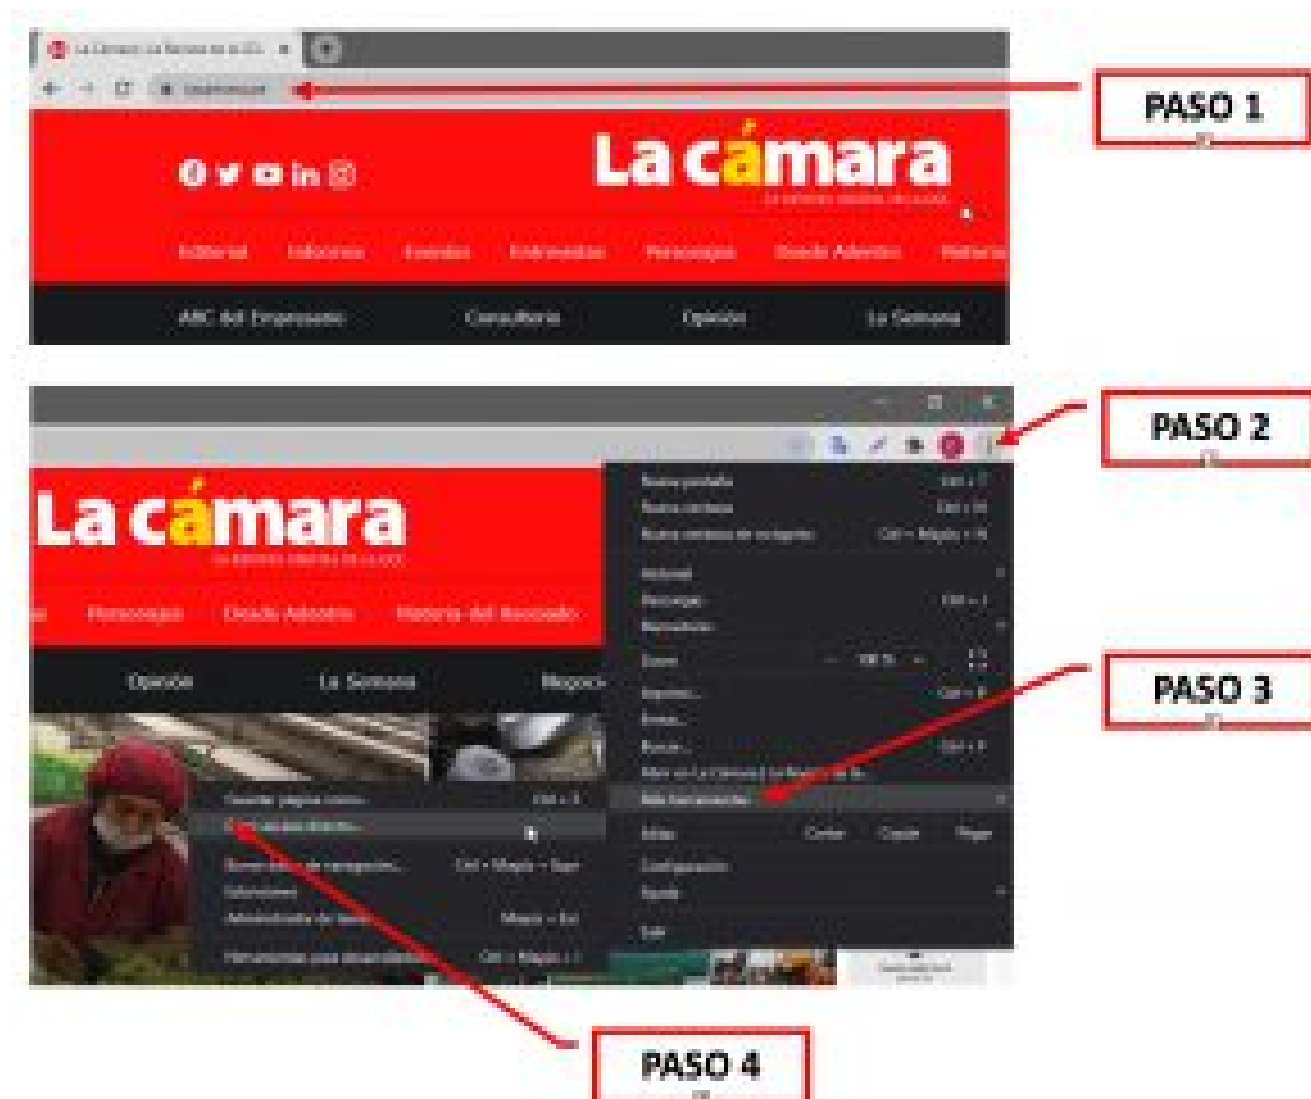

PC y laptops

Abrir el navegador de internet Google Chrome, ingresar a la web de la **Lacamara.pe** y seguir los siguientes pasos:

Finalmente, en el escritorio de su computadora encontrará el siguiente ícono: