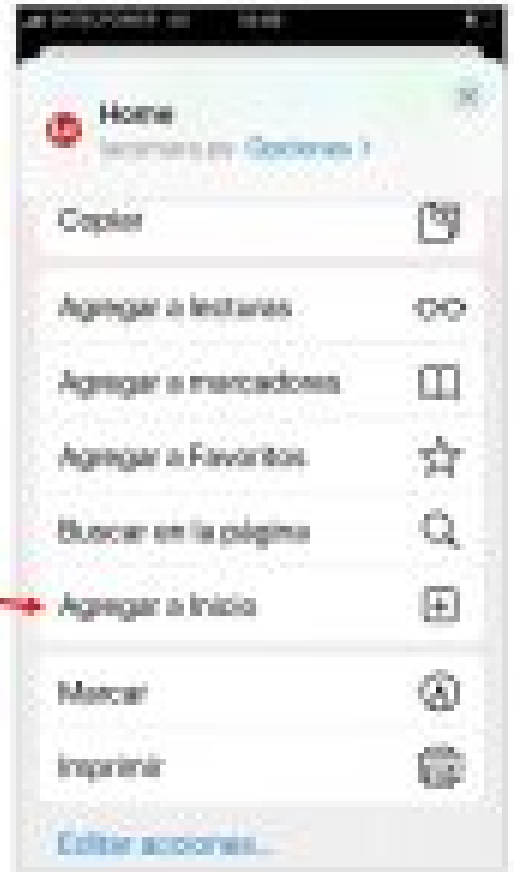

**Acceda directamente desde su celular, PC o laptop a Lacamara.pe**

## **Teléfonos Apple**

Abrir el navegador de internet Safari, ingresar a la web de la revista digital **lacamara.pe** y seguir los siguientes pasos:

# Teléfonos Android

Abrir el navegador de internet Google Chrome, ingresar a la web de la revista digital **lacamara.pe** y seguir los siguientes pasos:

**PASO 1**

**PASO 2**

También puede decir: Añadir a pantalla de inicio